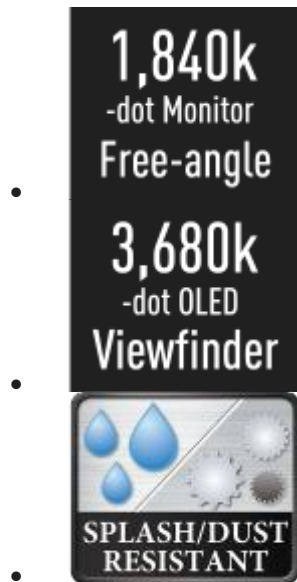

•  
C4K/4K  
4:2:2 10-bit  
60p/50p

•  
HFR/VFR  
10-bit

•  
V-Log

•  
RAW  
OUTPUT

•  
LIVE  
STREAMING

•

**Nuevo sensor de 24,2 megapíxeles con tecnología ISO nativa dual y un motor de nueva generación**

---